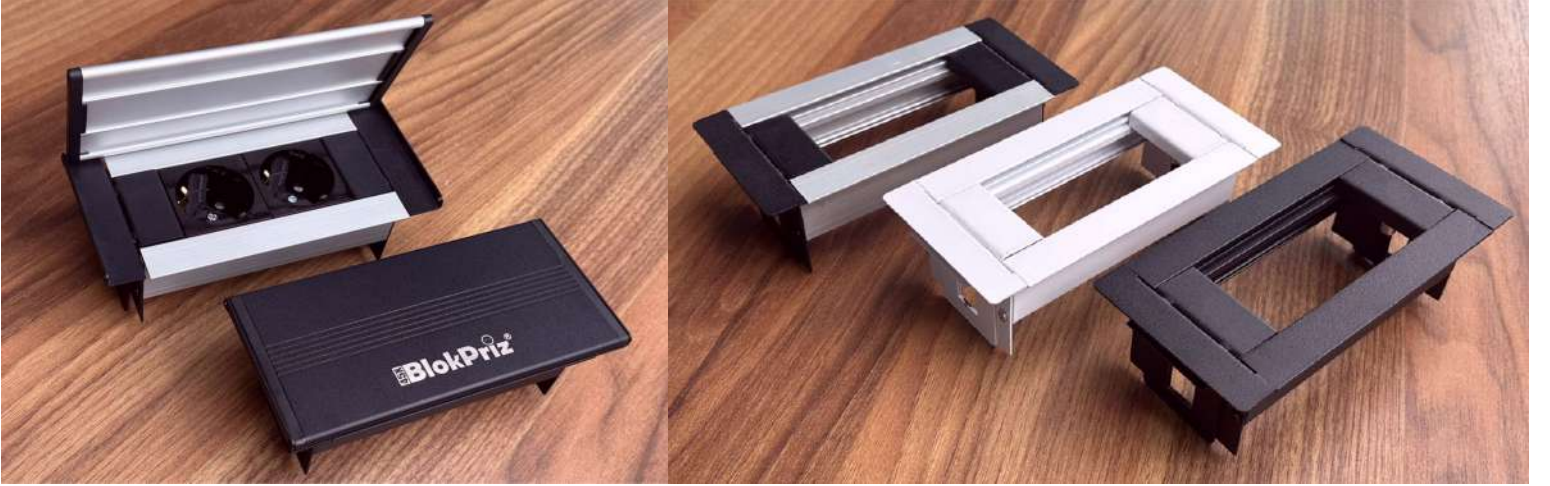

86x86 Kasa ve Çerçeve

BlokPriz®

	BKG-86	86X86 Geçmeli Sıva Üstü Kasa	2,05$	Siyah/Beyaz
	BGC-86	86X86 3 Modül Geçmeli Sıva Üstü Çerçeve	2,05$	Siyah/Beyaz

Masa Gömme BlokPriz Çerçeve

BlokPriz®

	BBT-08G	8 Modül Masa Gömme BlokPriz Çerçeve	23,40$	Gri
	BBT-08S	8 Modül Masa Gömme BlokPriz Çerçeve	23,40$	Siyah

Sigortalı Prizler

BlokPriz®

	BTS4SB	Sigortalı Beyaz Şebeke 4 lü Priz Montajlı	42,60$	Gri/Siyah
	BTS4SS	Sigortalı Siyah Şebeke 4 lü Priz Montajlı	42,60$	Gri/Siyah
	BTS4UK	Sigortalı UPS 4 lü Priz Montajlı	44,50$	Gri/Siyah

Venüs Masa Gömme BlokPriz

BlokPriz®

	BVM-04	4 Modül Venüs Masa Gömme BlokPriz	17,50$	Siyah/Beyaz Eloksal Gri
	BVM-08	8 Modül Venüs Masa Gömme BlokPriz	18,50$	Siyah/Beyaz Eloksal Gri
	BVMK-04	4 Modül Venüs Kapaklı Masa Gömme BlokPriz	23,00$	Siyah/Beyaz Eloksal Gri
	BVMK-08	8 Modül Venüs Kapaklı Masa Gömme BlokPriz	24,00$	Siyah/Beyaz Eloksal Gri