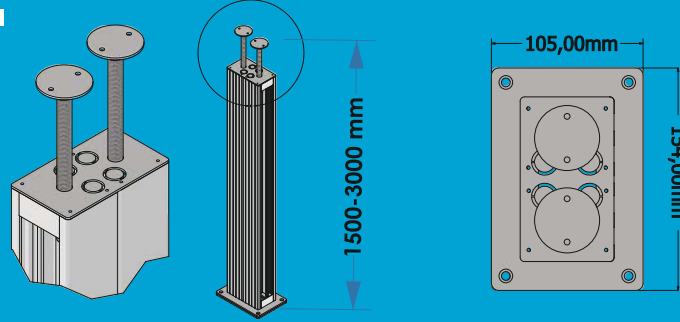

Sütun Tipi Üçlü BlokPriz

457 BlokPriz®

	BS-1510-3	10 Modül Sütun Tipi Üçlü BlokPriz	48,05$	Gri / Siyah
	BS-1512-3	12 Modül Sütun Tipi Üçlü BlokPriz	51,17$	Gri / Siyah
	BS-1514-3	14 Modül Sütun Tipi Üçlü BlokPriz	54,55$	Gri / Siyah
	BS-1516-3	16 Modül Sütun Tipi Üçlü BlokPriz	57,66$	Gri / Siyah
	BS-1518-3	18 Modül Sütun Tipi Üçlü BlokPriz	60,78$	Gri / Siyah
	BS-1520-3	20 Modül Sütun Tipi Üçlü BlokPriz	63,78$	Gri / Siyah
	BS-1522-3	22 Modül Sütun Tipi Üçlü BlokPriz	67,01$	Gri / Siyah
	BS-1524-3	24 Modül Sütun Tipi Üçlü BlokPriz	70,13$	Gri / Siyah
	BS-1526-3	26 Modül Sütun Tipi Üçlü BlokPriz	73,25$	Gri / Siyah
	BS-1528-3	28 Modül Sütun Tipi Üçlü BlokPriz	76,36$	Gri / Siyah

Sütun Tipi Dörtlü BlokPriz

457 BlokPriz®

	BS-1510-4	10 Modül Sütun Tipi Dörtlü BlokPriz	87,53$	Gri / Siyah
	BS-1512-4	12 Modül Sütun Tipi Dörtlü BlokPriz	94,03$	Gri / Siyah
	BS-1514-4	14 Modül Sütun Tipi Dörtlü BlokPriz	99,74$	Gri / Siyah
	BS-1516-4	16 Modül Sütun Tipi Dörtlü BlokPriz	106,23$	Gri / Siyah
	BS-1518-4	18 Modül Sütun Tipi Dörtlü BlokPriz	112,21$	Gri / Siyah
	BS-1520-4	20 Modül Sütun Tipi Dörtlü BlokPriz	118,18$	Gri / Siyah
	BS-1522-4	22 Modül Sütun Tipi Dörtlü BlokPriz	124,42$	Gri / Siyah
	BS-1524-4	24 Modül Sütun Tipi Dörtlü BlokPriz	130,65$	Gri / Siyah
	BS-1526-4	26 Modül Sütun Tipi Dörtlü BlokPriz	136,62$	Gri / Siyah
	BS-1528-4	28 Modül Sütun Tipi Dörtlü BlokPriz	149,35$	Gri / Siyah

Sütun Tipi BlokPriz Özel Ofis Çalışmaları

Dış Ortam BlokPriz

457 BlokPriz®

	B-OUT3	Dış Ortam IP54 3 Prizli Dikey Kasa BlokPriz	184,30$	Siyah

Ahşap Kapak Masa Gömme BlokPriz

457 BlokPriz®

	BAU-16	16 Modül Ahşap Kapak Masa Gömme Uyumlu BlokPriz	45,70$	Siyah